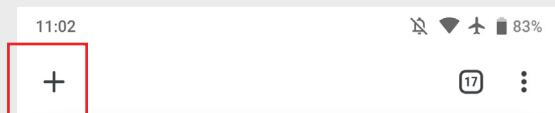

- Trouve l'application Chrome. Tu peux la rechercher sur l'écran d'accueil de ton appareil ou dans le lanceur d'applications. Le lanceur d'applications te montre toutes les applications que tu as sur ton appareil.
- Touche l'icône de l'application **Chrome** pour l'ouvrir
- Tu peux utiliser l'application Chrome pour faire des recherches sur Internet

2

Faire des recherches sur Internet avec Google

- Touche la barre d'adresse en haut de la page. Puis, tape **google.ca**.
- Tu peux chercher presque n'importe quoi
- Tape **heure du coucher du soleil** dans la boîte de recherche. Puis, appuie sur le bouton de **recherche**.
- Lis à quelle heure le soleil se couchera aujourd'hui

3

Ajouter un onglet

- Un onglet est une page Web sur laquelle tu te trouves. Tu peux avoir plusieurs onglets ouverts en même temps.
- Pour ajouter un autre onglet, touche l'icône plus **+** en haut de l'écran
- Ouvre un nouvel onglet